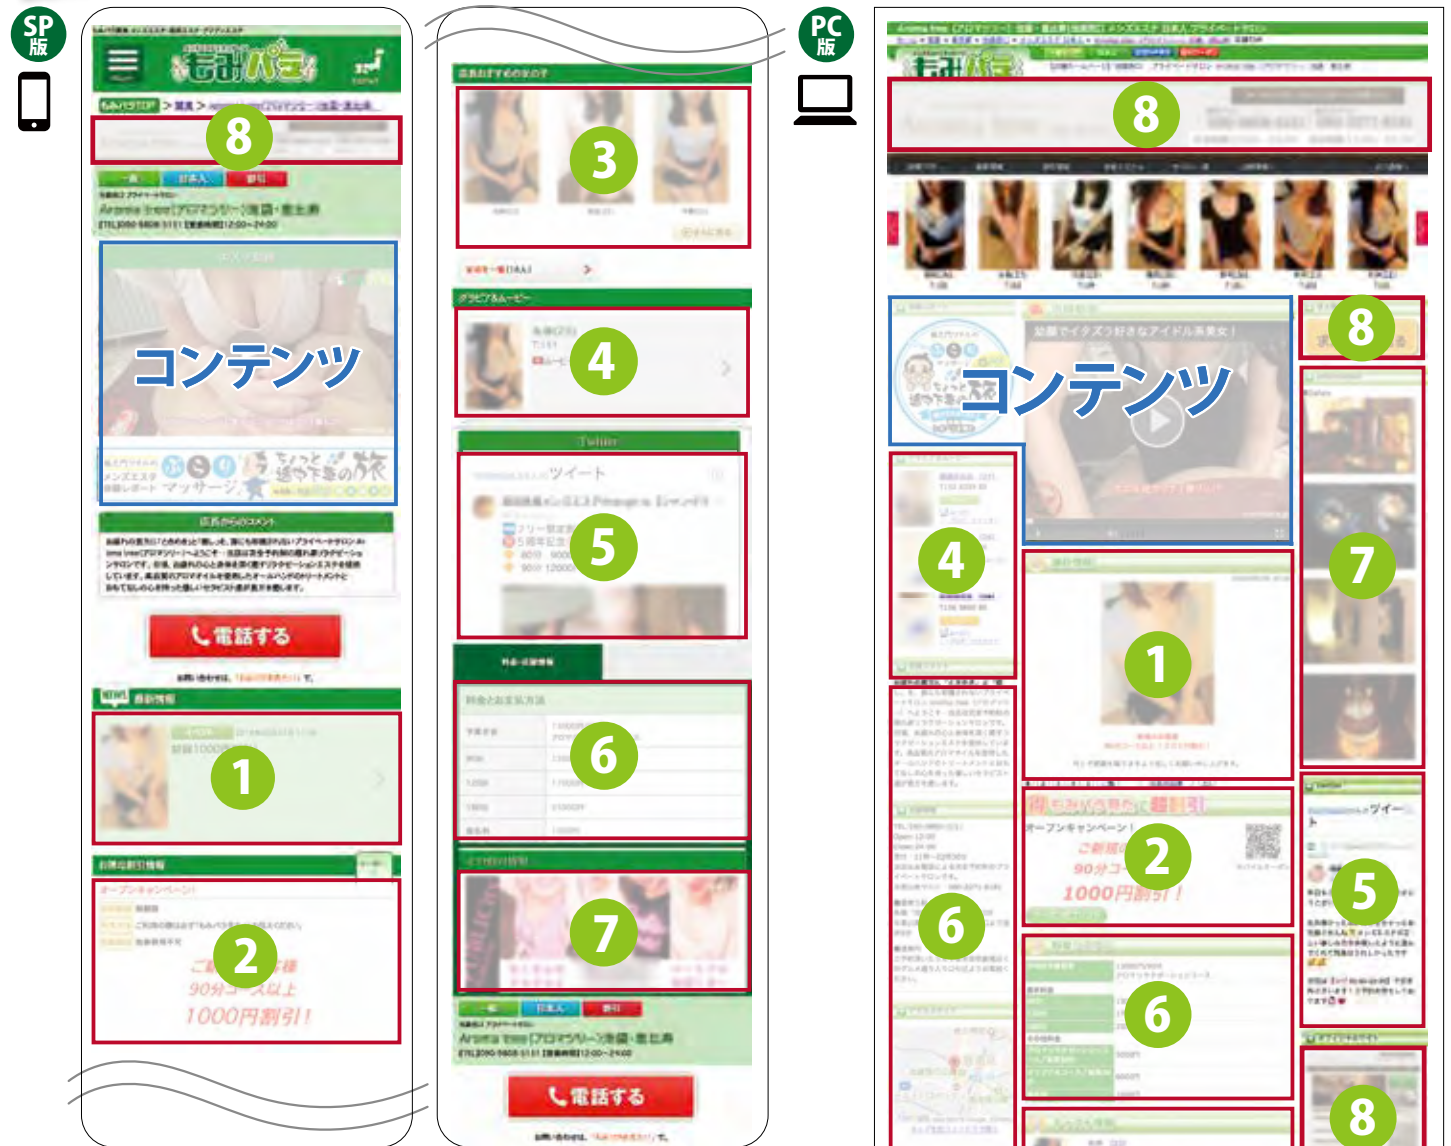

② トップバナー

② トップバナー

④ 検索結果バナー

① 全国バナー

③ 特選店バナー

① 全国バナー

② トップバナー

③ 特選店バナー

2 今だけタイムセール
利用期限が24時間以内の割引クーポンをピックアップ!

3 今すぐ会えるセラピスト
現在出勤中のセラピストをトップページで効果的に紹介!

4 新着情報
割引・イベント・出勤情報を更新順にリアルタイム表示!

5 新規掲載店に掲載

PC版

※名検索結果ページでは無料版は文字だけの基本情報のみで表示され、必ず有料版の下に掲載されます。
有料版は大きい枠(写真付き)で紹介。

スマホで読める最新エステ情報誌

エステ専門サイト「もみパラ」特別編集
メンズエステ&マッサージ

電子版

MOMI MOMI PARADISE

FANZA 電子書籍で
配信中!

モバイル画面

基本枠(有料版)機能紹介

PC版、スマホ版と完全連動。公式サイトへのリンクはもちろん公式サイトとしての利用も可能!

主な機能

- 1 新着情報**
 イベント、割引、出勤情報などをリアルタイムで更新できます!
 →トップページ②新着コーナーに反映!
- 2 割引情報**
 最大4件まで登録可能です。利用期限が24時間以内になると、スマホ版「今だけタイムセール」に表示されます。
- 3 女の子情報**
 無制限登録可能です。セラピストの出勤管理、「待機中」「新人」アイコンなど、便利で効果的な機能が使えます。
- 4 グラビア/動画**
 写真・動画素材をアップ可能です。
- 5 twitterタイムライン**
 Twitter アカウントを登録するだけで、ショップページ・キャストページそれぞれにタイムラインを簡単に埋め込み表示可能です。
- 6 お店基本情報**
 店長コメント / アクセス / マップ / 料金等の詳細システムのご紹介
- 7 フリースペース**
 PC版の中央カラムと右カラムにあり、オリジナルの画像やテキスト、リンク等を自由に貼り付け可能です。PC版中央のみ、スマホ版の店舗情報の下に表示されます。
- 8 リンク**
 オフィシャルサイトやオフィシャルブログ、女性求人ページ等へのリンクを設定できます。