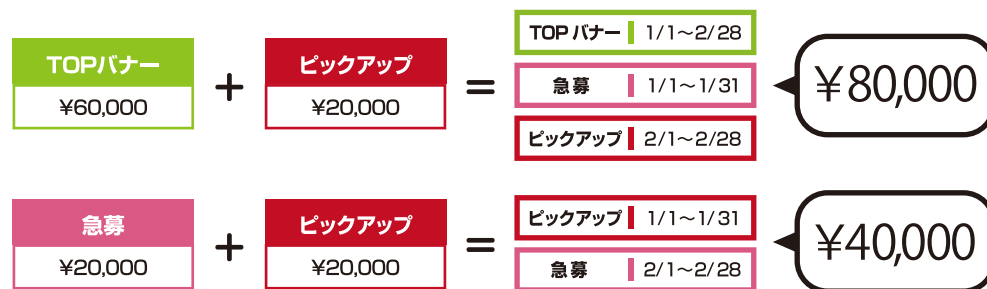

※初回無料での掲載依頼はお断りしています。

◆各種バナー枠について

◆TOPページ

◆検索結果ページ

VIPバナー (限定5枠)

全ページの上部に表示される為、お店のブランドイメージ向上にもオススメです。外部・内部リンク選択可。

ピックアップ (オプション)

掲載期間の半分(1.5ヶ月)最上段に表示されますので、特に募集を強化したい時にご利用ください。

急募 (オプション)

検索結果で上位に表示されますので女性不足ですぐにでも人手が必要な場合に有効です。

TOPバナー

トップページ、検索結果ページに表示され、求人応募を増やしたい店舗様にオススメです。内部リンク

プレミアムバナー (限定6枠)

編集コンテンツのようなタイアップ演出で、多くのユーザーを店舗求人ページ(内部リンク)へ誘導できます。

●【期間限定】ブーストオプション「ピックアップ」

◆ピックアップについて

- ・ 検索結果の最上段に表示される商品になります。
- ・ 急募同様オプション商品となり、掲載期間の半分(1日開始)の日数でブースト表示されます。
- ・ PC、スマホ、フィーチャーフォン各キャリアに反映されます。
- ・ プレミアム・VIPバナーにはピックアップが含まれております。
- ・ 業種版でも同様に反映されます。

◆掲載例

池袋のデリヘル店「1/1～2/28」申込みの場合（税別表記）

※ピックアップ対象となる月をお選びください。
途中日掲載の場合は間の月（1日開始）のみ対象となります。

◆検索結果ページ表示順位

上位 ▲

ピックアップ (期間限定)

急募

通常掲載

▼ 下位

●各プラン掲載内容

HOP!! の掲載プランは4つからお選びいただけます。オプションは最大2つ追加できます。