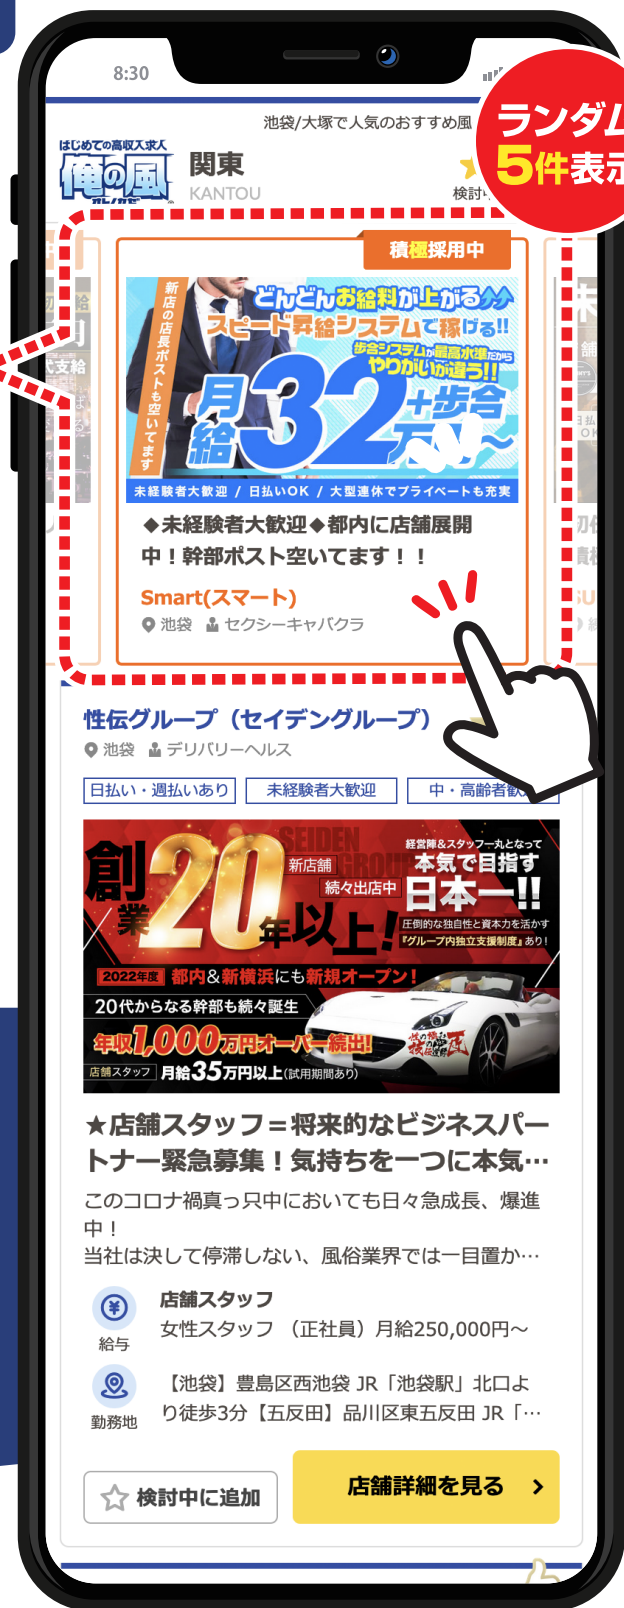

はじめての高収入男性求人 俺の風 (オレノカゼ)
https://www.oremichi.com