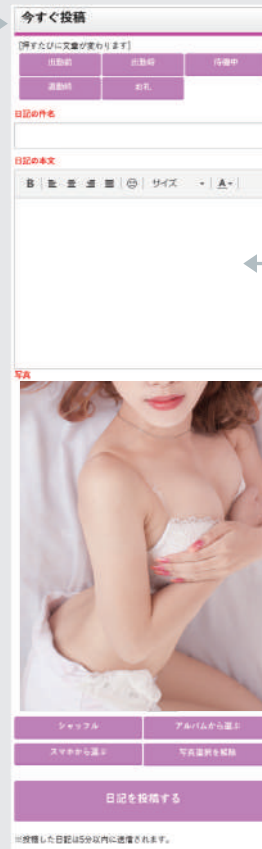

アップロードした写真は、キャスト本人が削除することも可能です。

FUNCTION

機能紹介

easydiaryの様々な機能のご紹介

キャスト専用ページ(スマホ版)①

日記が苦手・面倒なキャストも楽に! スマホ版のキャスト専用ページから、ワンクリックで文章を生成して投稿できます。

スマホのメールアプリが起動します。普段通りの使い方、写メ日記を一括投稿することも可能です。

日記を書くのが苦手なキャストも、ワンタッチで文章が表示されるので、生成された文章の中身を必要な箇所だけ編集・修正し、すぐに投稿できます。

(投稿する日時を指定して、予約しておくことも可能です。)

添付する写真は画面いっぱいのサイズで表示されるのでしっかりチェックできます。この画面からスマホのカメラを起動して、写真を撮り添付することも可能です。

キャスト専用ページから日記を送信する場合、スマホの送信済メールボックスに履歴が残らないので、万が一の時も安心!

FUNCTION

機能紹介

easydiaryの様々な機能のご紹介

キャスト専用ページ(スマホ版)②