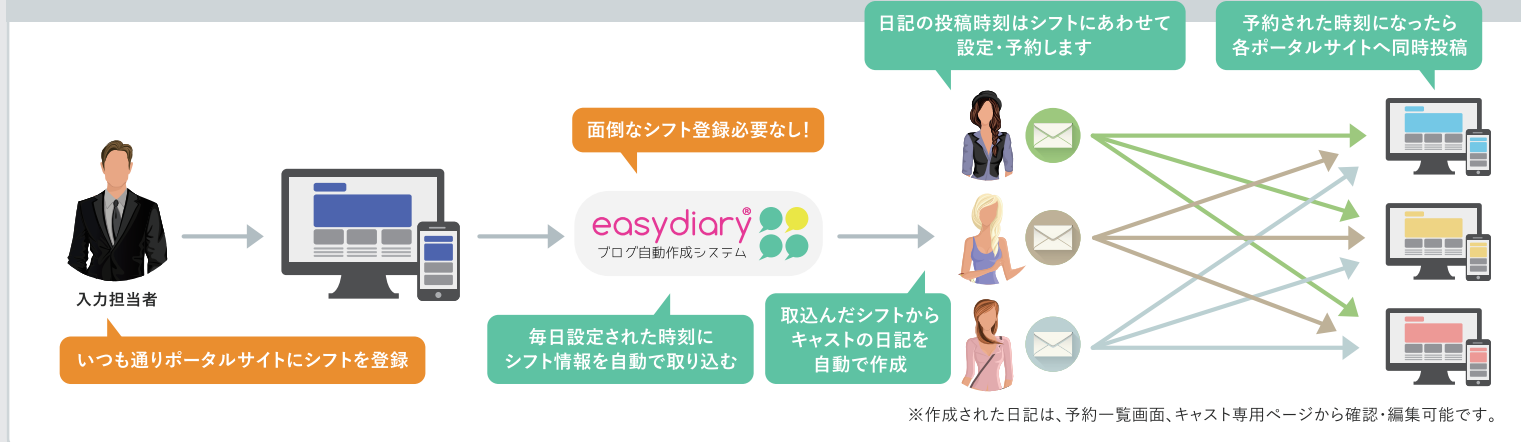

そんな時にとっても便利なのがeasydiaryの「一括取込機能」です!

easydiaryを導入した場合

ポータルサイトに投稿してある日記の**写真をワンクリック**で
easydiaryのキャストアルバムに**取り込み**ます。

過去の写メ日記

easydiary®
ブログ自動作成システム

アルバム機能

ワンクリック

アルバムに取込完了!

FUNCTION

機能紹介

easydiaryの様々な機能のご紹介

オートマチック機能

easydiary®なら設定したキャストの勤務シフトにあわせて、全自動で日記を作成・投稿できます。

オートマチック機能とは、一度の設定でその後一切管理せずとも、全自動で運用される機能を指します。

easydiary導入後も作業量は変わりません！

シフト勤務に合わせて自動作成できる人数はプランにより異なります(1日あたりの設定人数)

ライト

3人 × 出勤前・出勤時・退勤時

スタンダード

10人 × 出勤前・出勤時・退勤時・待機中・お礼

プレミアム

無制限 × 出勤前・出勤時・退勤時・待機中・お礼

お店管理画面やキャストのマイページから、都度自動作成し投稿する場合、各プランとも人数に制限はありません。

FUNCTION