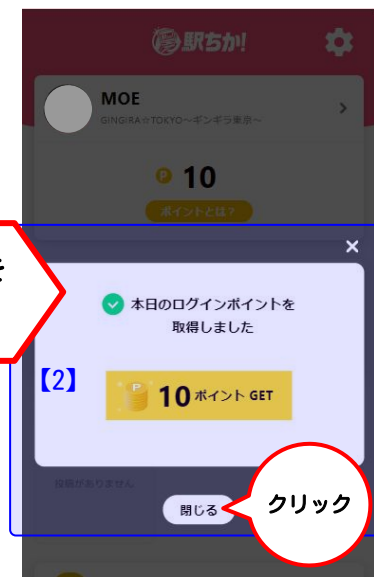

パスワード
.....

登録

「登録」
をクリック

登録完了

利用規約に同意したものとみなされます。

駅ちか!

✓ アカウント登録が完了しました

引き続き駅ちか!マイページをご利用ください。

ログインして利用を開始する

【1】 ログインID
2～7文字の半角英数字にて登録できます。

【2】 パスワード
8～30文字の半角英数字にて登録できます。

女の子マイページへログイン

■ログイン画面

クリック

ID/パスワードを
入れてログイン

【1】 ログインID、またはパスワードを忘れた方は
店舗様にご確認ください。

■ログインポイント付与

クリック

ポップアップを
閉じる

■女の子マイページTOP

女の子マイページ ホーム画面説明

【1】 設定・その他

パスワードやニックネーム、プロフィールアイコンなどが変更できます。

【3】 保有ポイントの確認

女の子が保有しているポイントが確認できます。「ポイントとは？」をクリックするとポイントをゲットする方法などが記載されています。

【5】 写メ・動画履歴

投稿した日記の履歴が表示されます。

【6】 最新のランキング

在籍する店舗に登録されている「発エリア」「業種」の女の子ランキングへ遷移します。

【8】 お知らせ

駅ちか運営からのお知らせを確認できます。

【2】 各種リンク